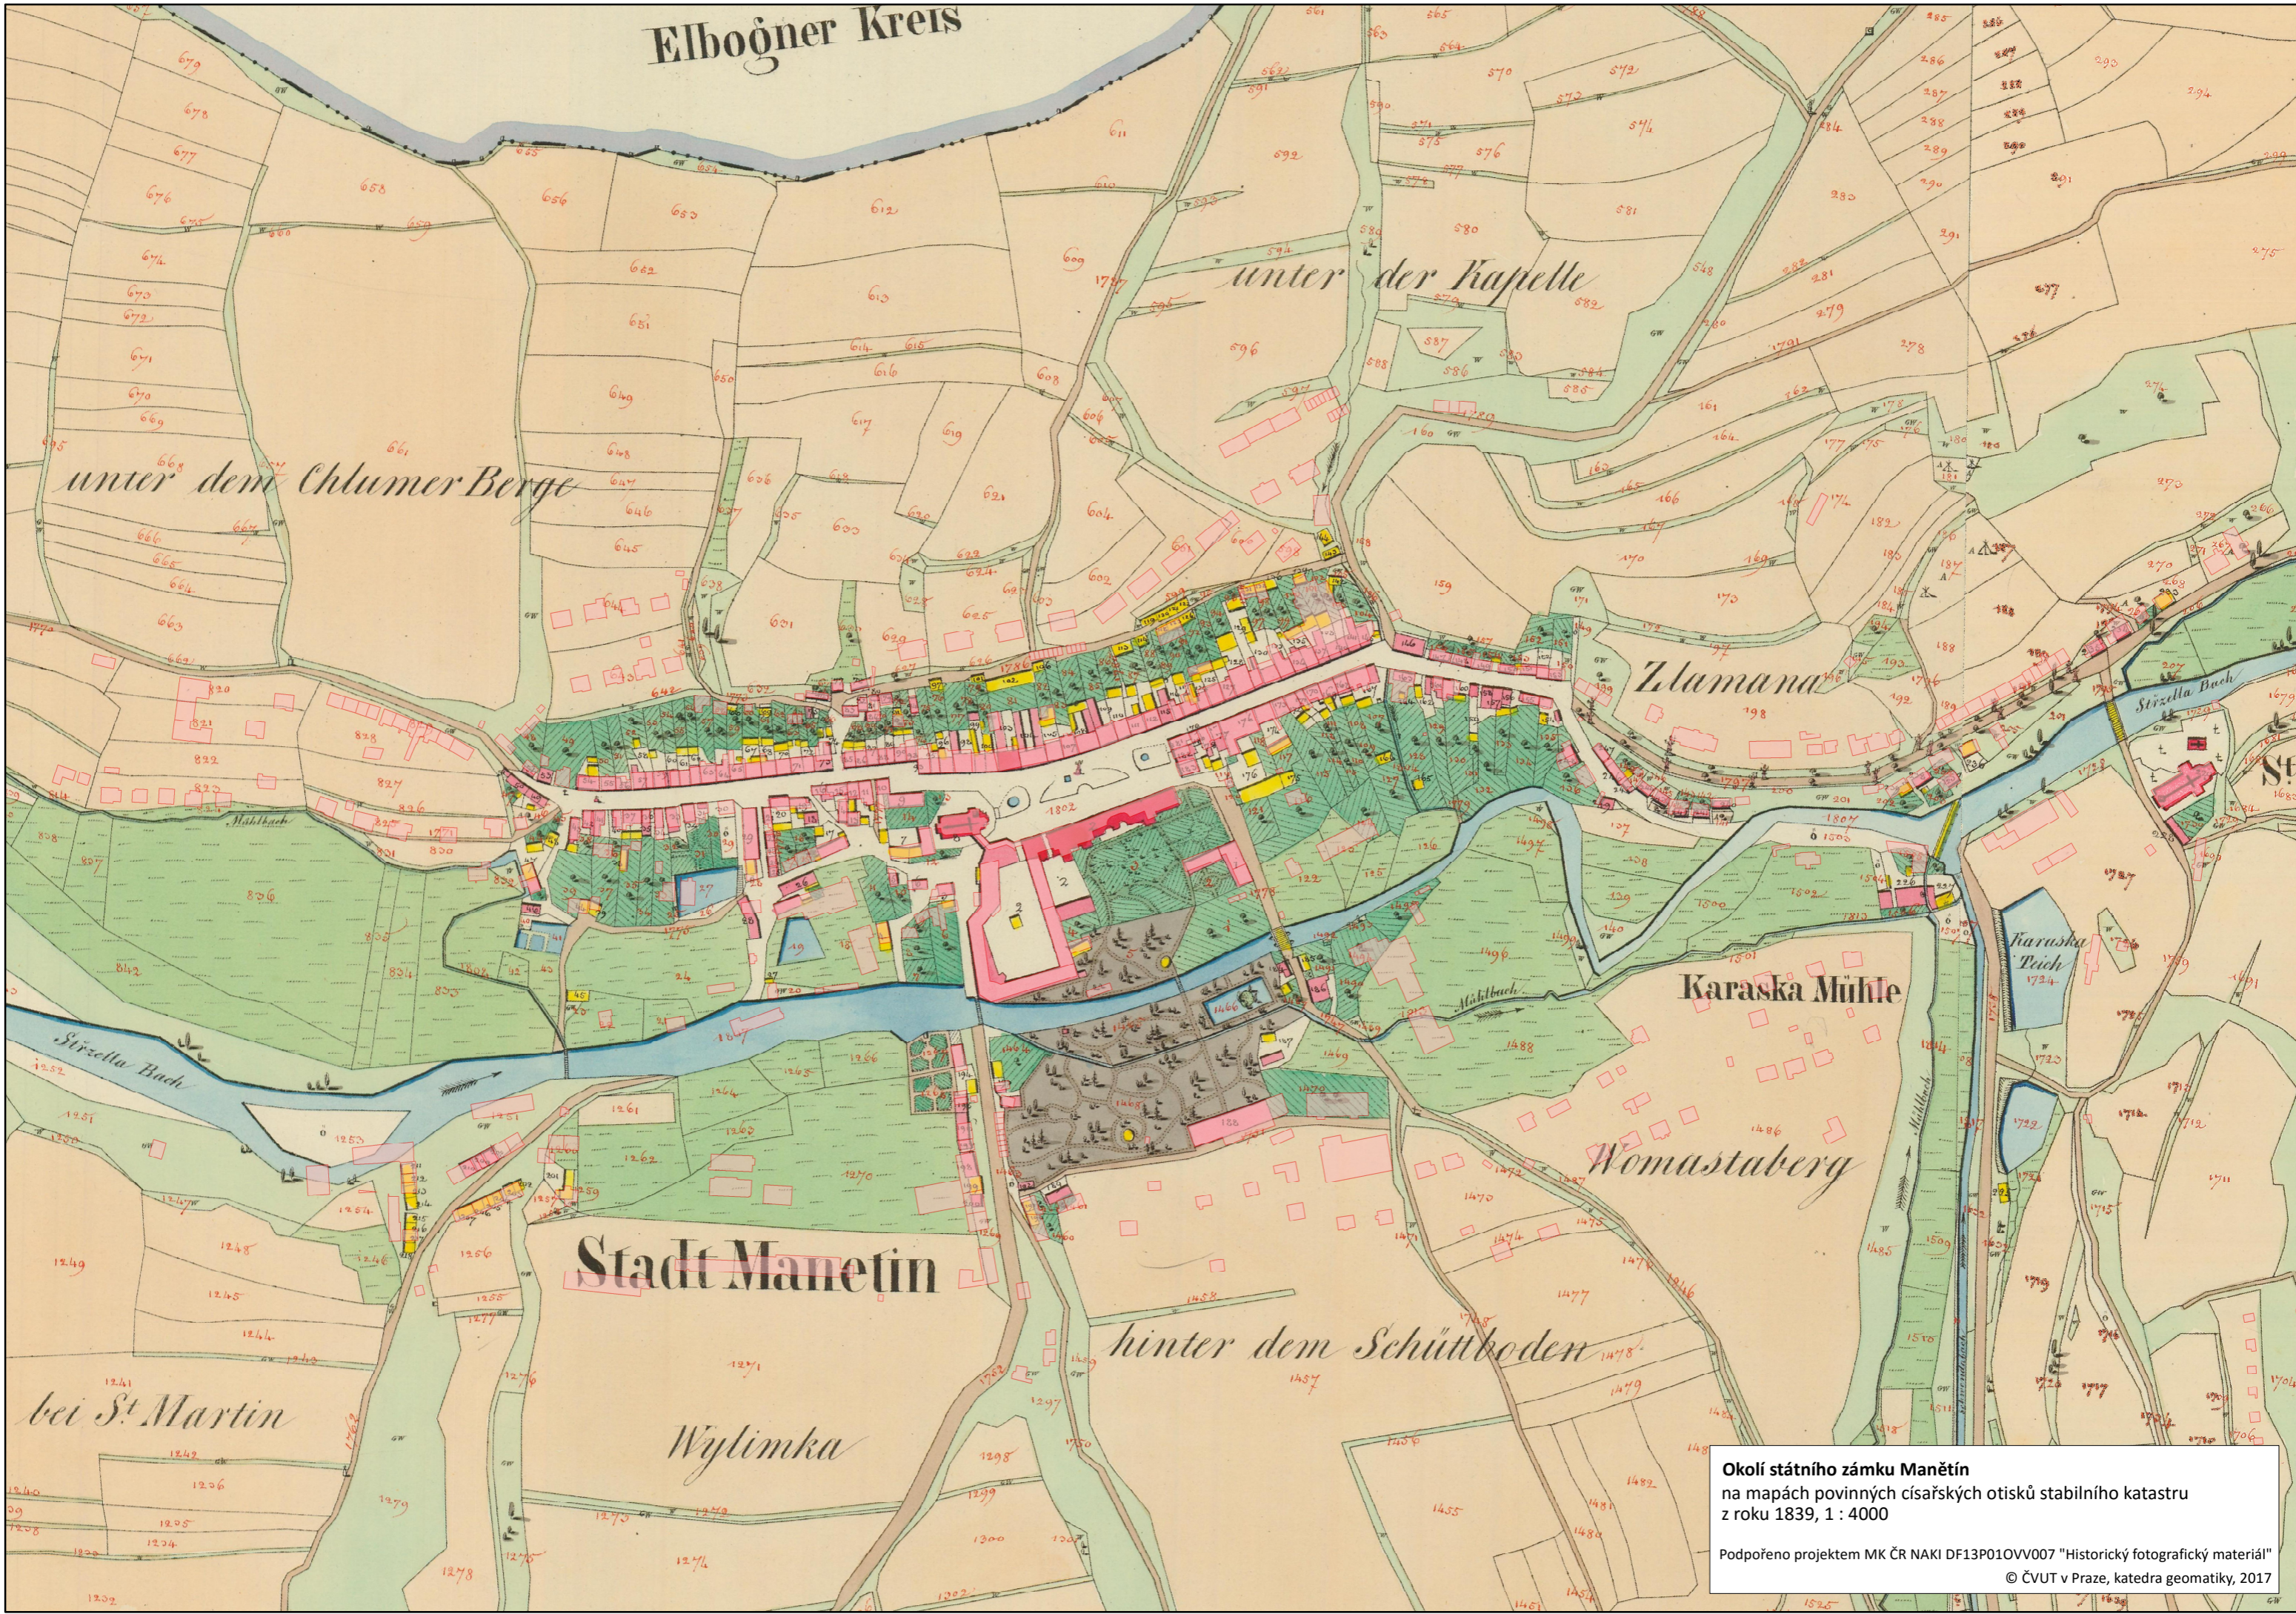

Elbožner Kreis

**Okolí státního zámku Manětín**  
na mapách povinných císařských otisků stabilního katastru  
z roku 1839, 1 : 4000  
Podpořeno projektem MK ČR NAKI DF13P01OVV007 "Historický fotografický materiál"  
© ČVUT v Praze, katedra geomatiky, 2017