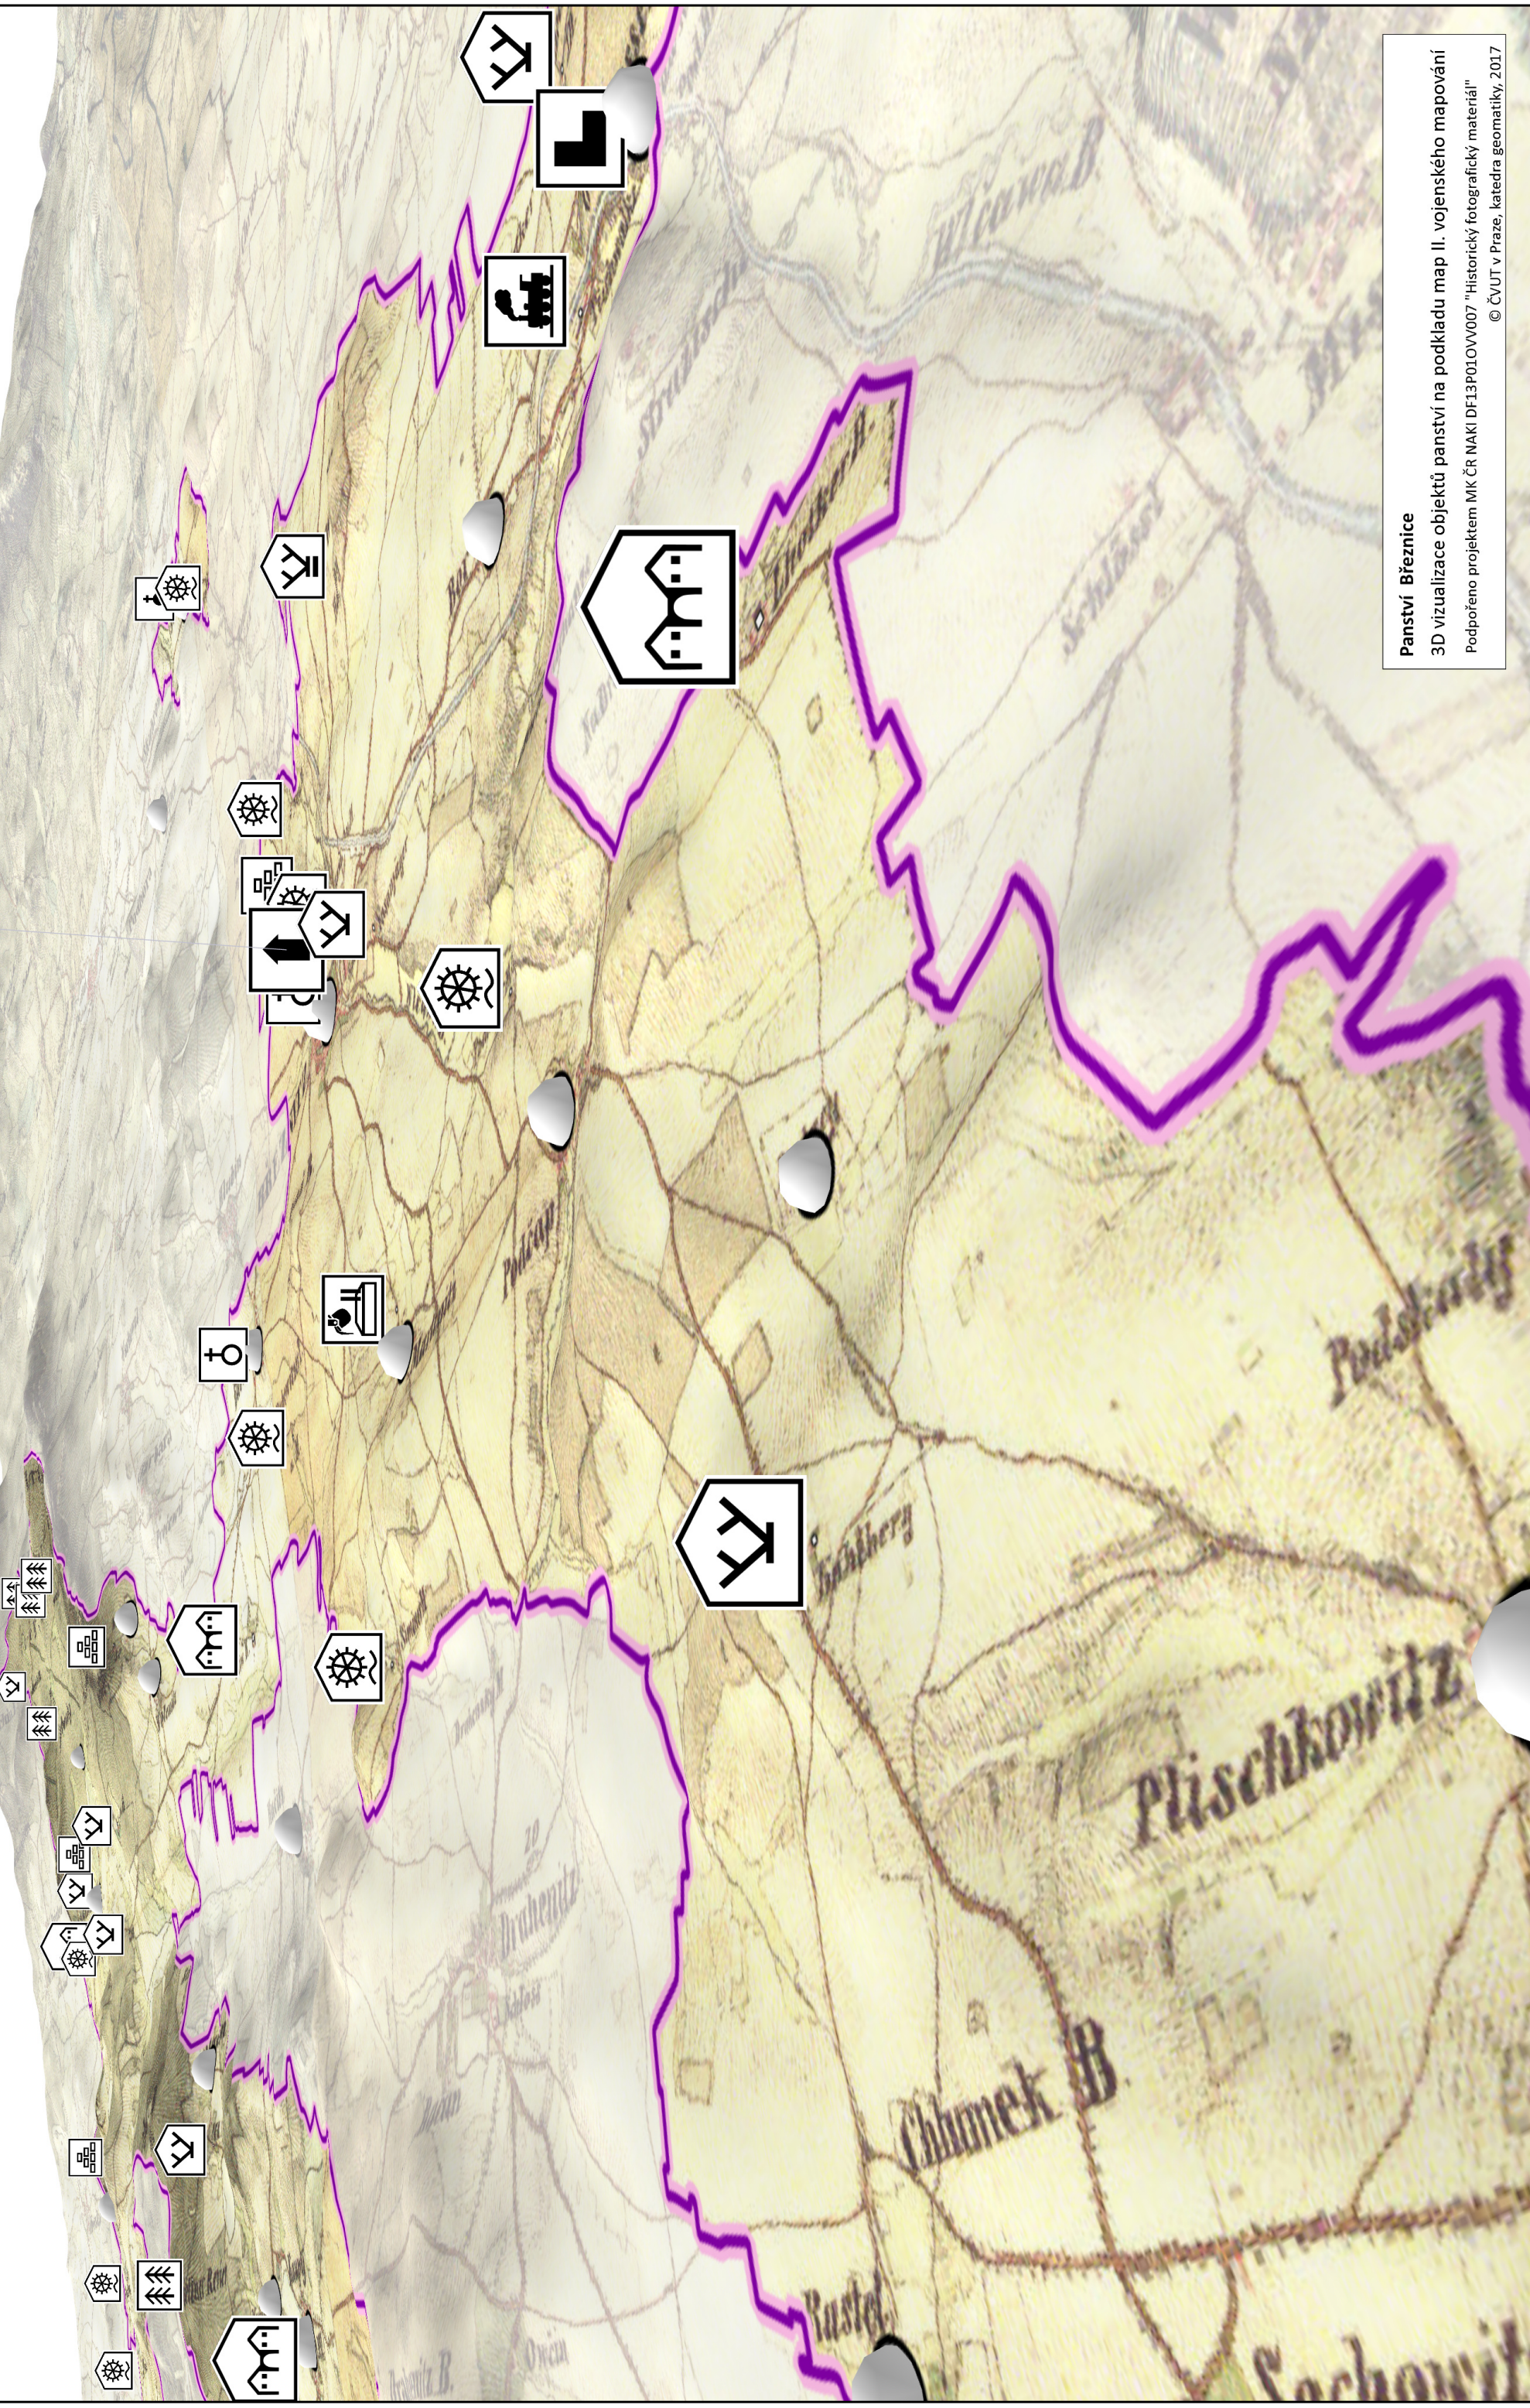

Zámek Březnice

Panství Březnice

3D vizualizace objektů panství na podkladu map II. vojenského mapování
Podporěno projektem MK ČR NAKI DF13P01OVV007 "Historický fotografický materiál"
© ČVUT v Praze, katedra geomatiky, 2017