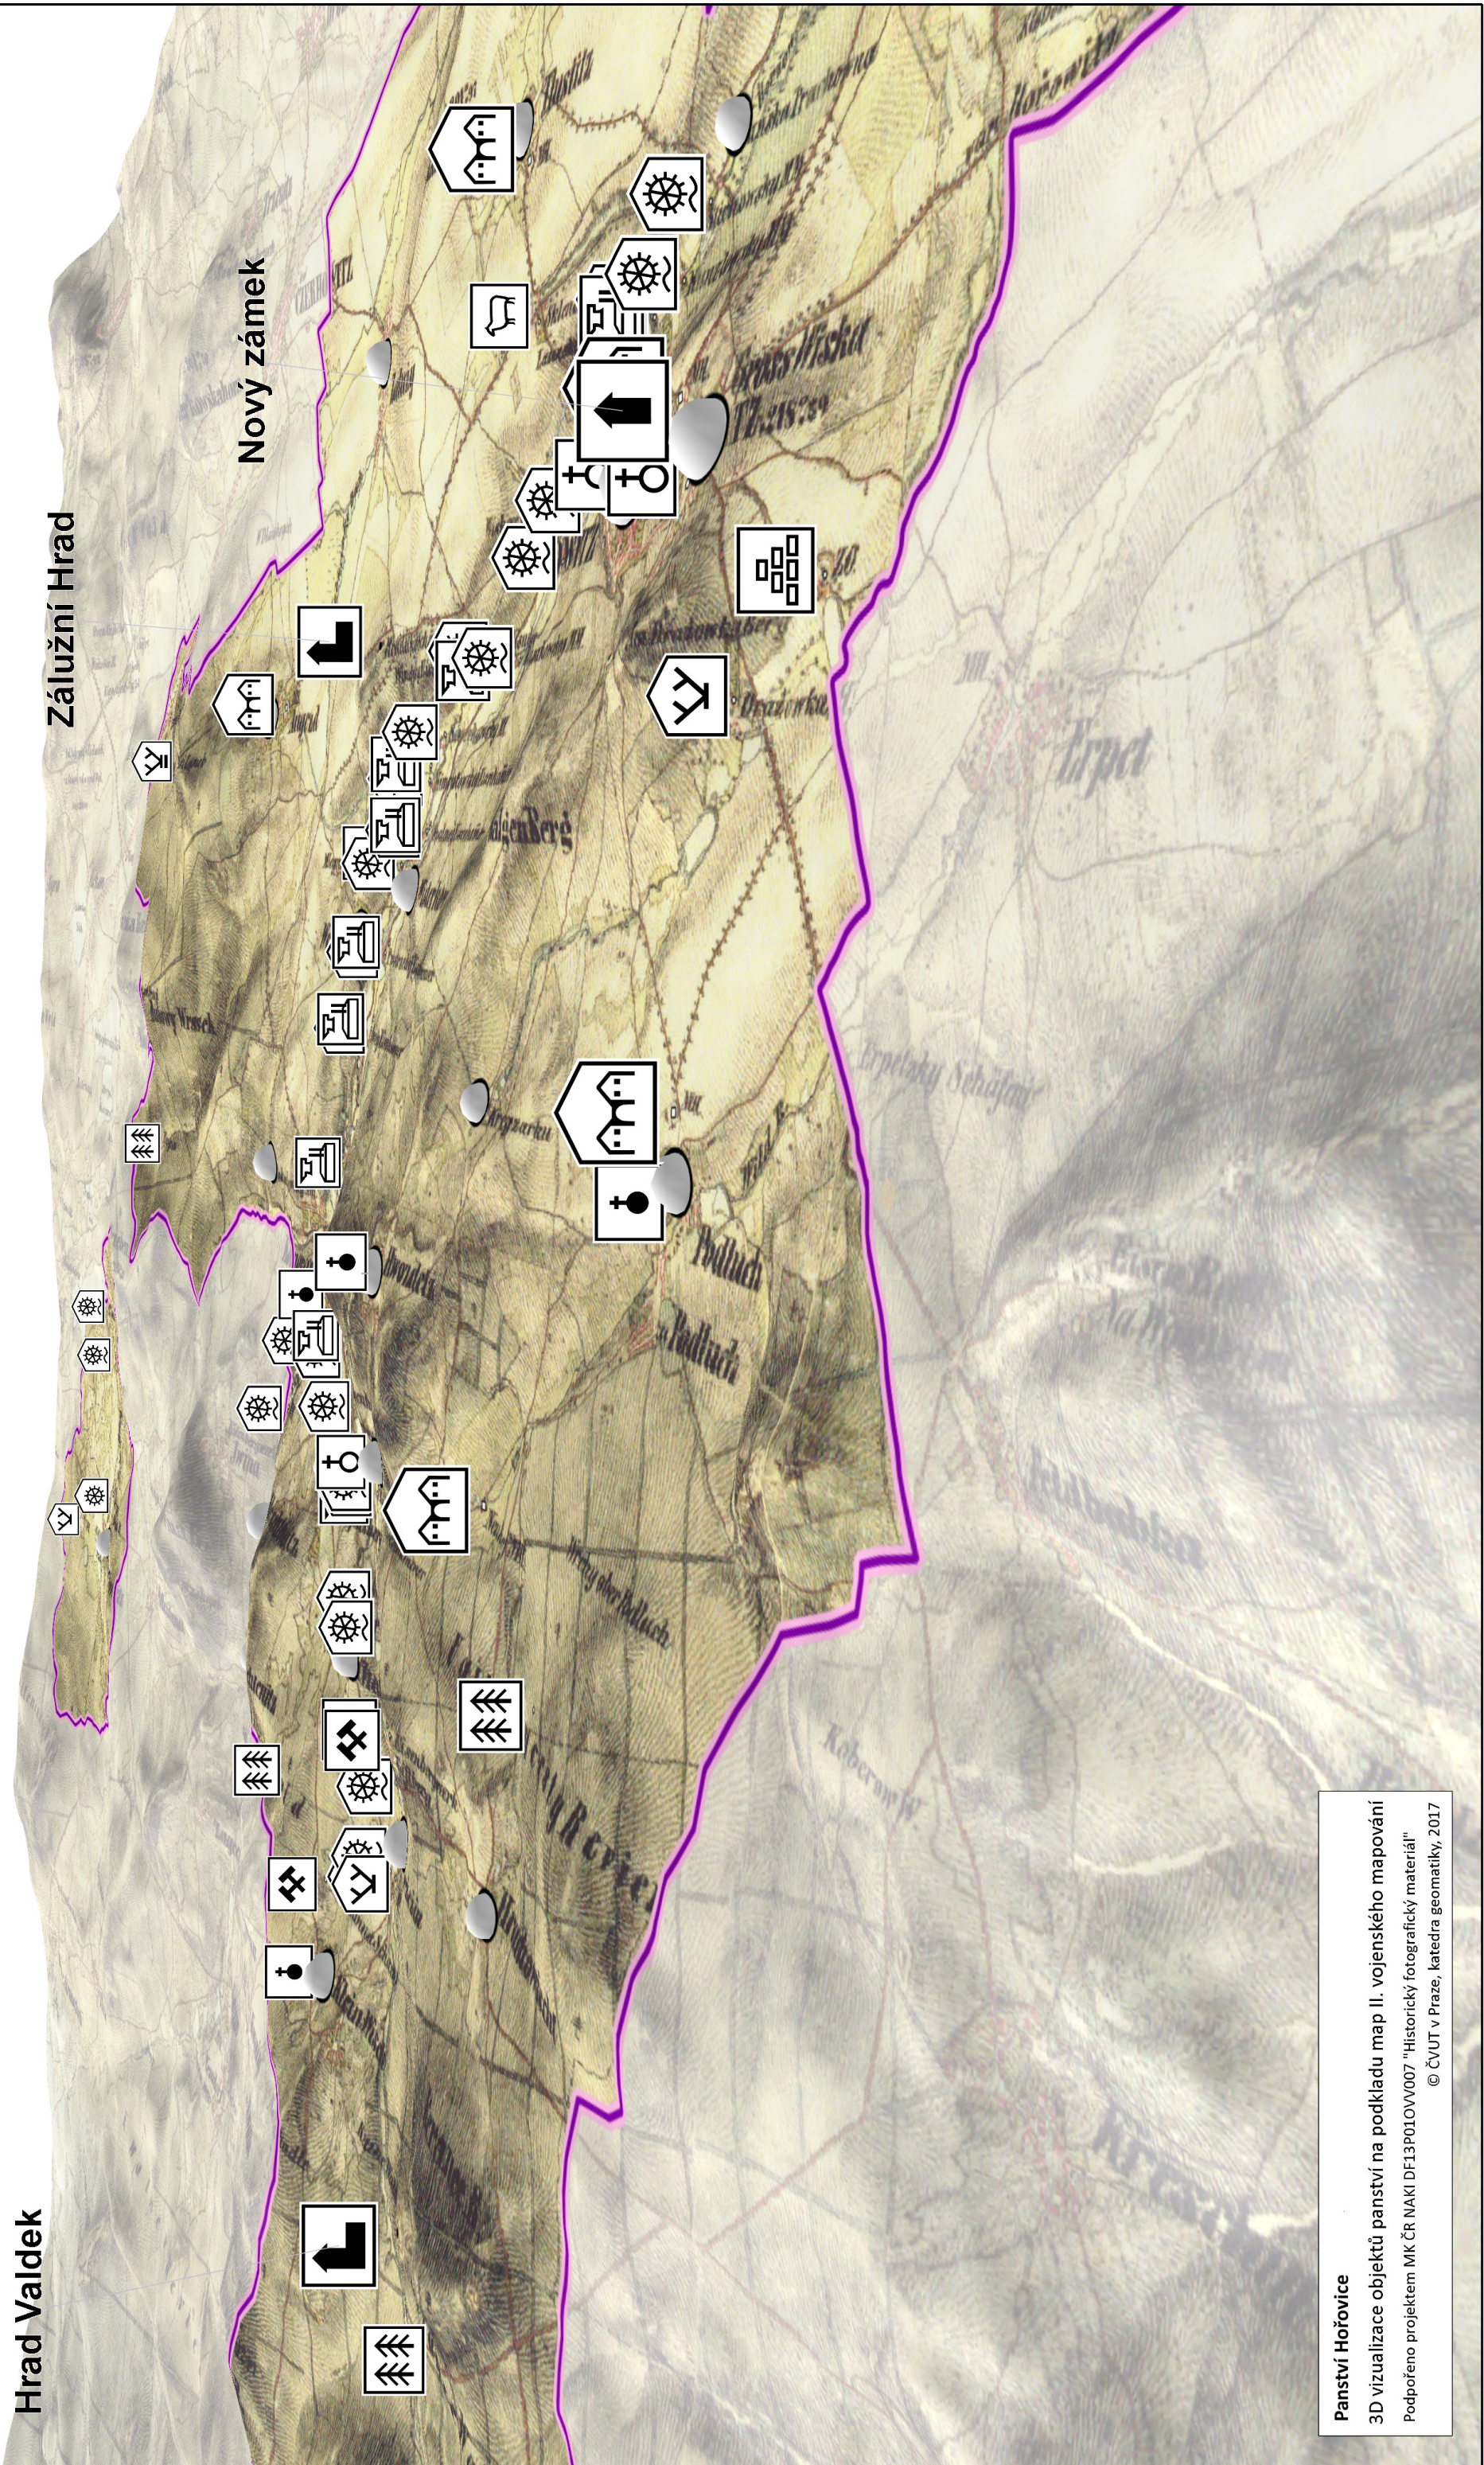

Hrad Valdek

Zálužní Hrad

Nový zámek

Panství Hořovice

3D vizualizace objektů panství na podkladu map II. vojenského mapování

Podpořeno projektem MK ČR NAKI DF13P01OVV007 "Historický fotografický materiál"

© ČVUT v Praze, katedra geomatiky, 2017