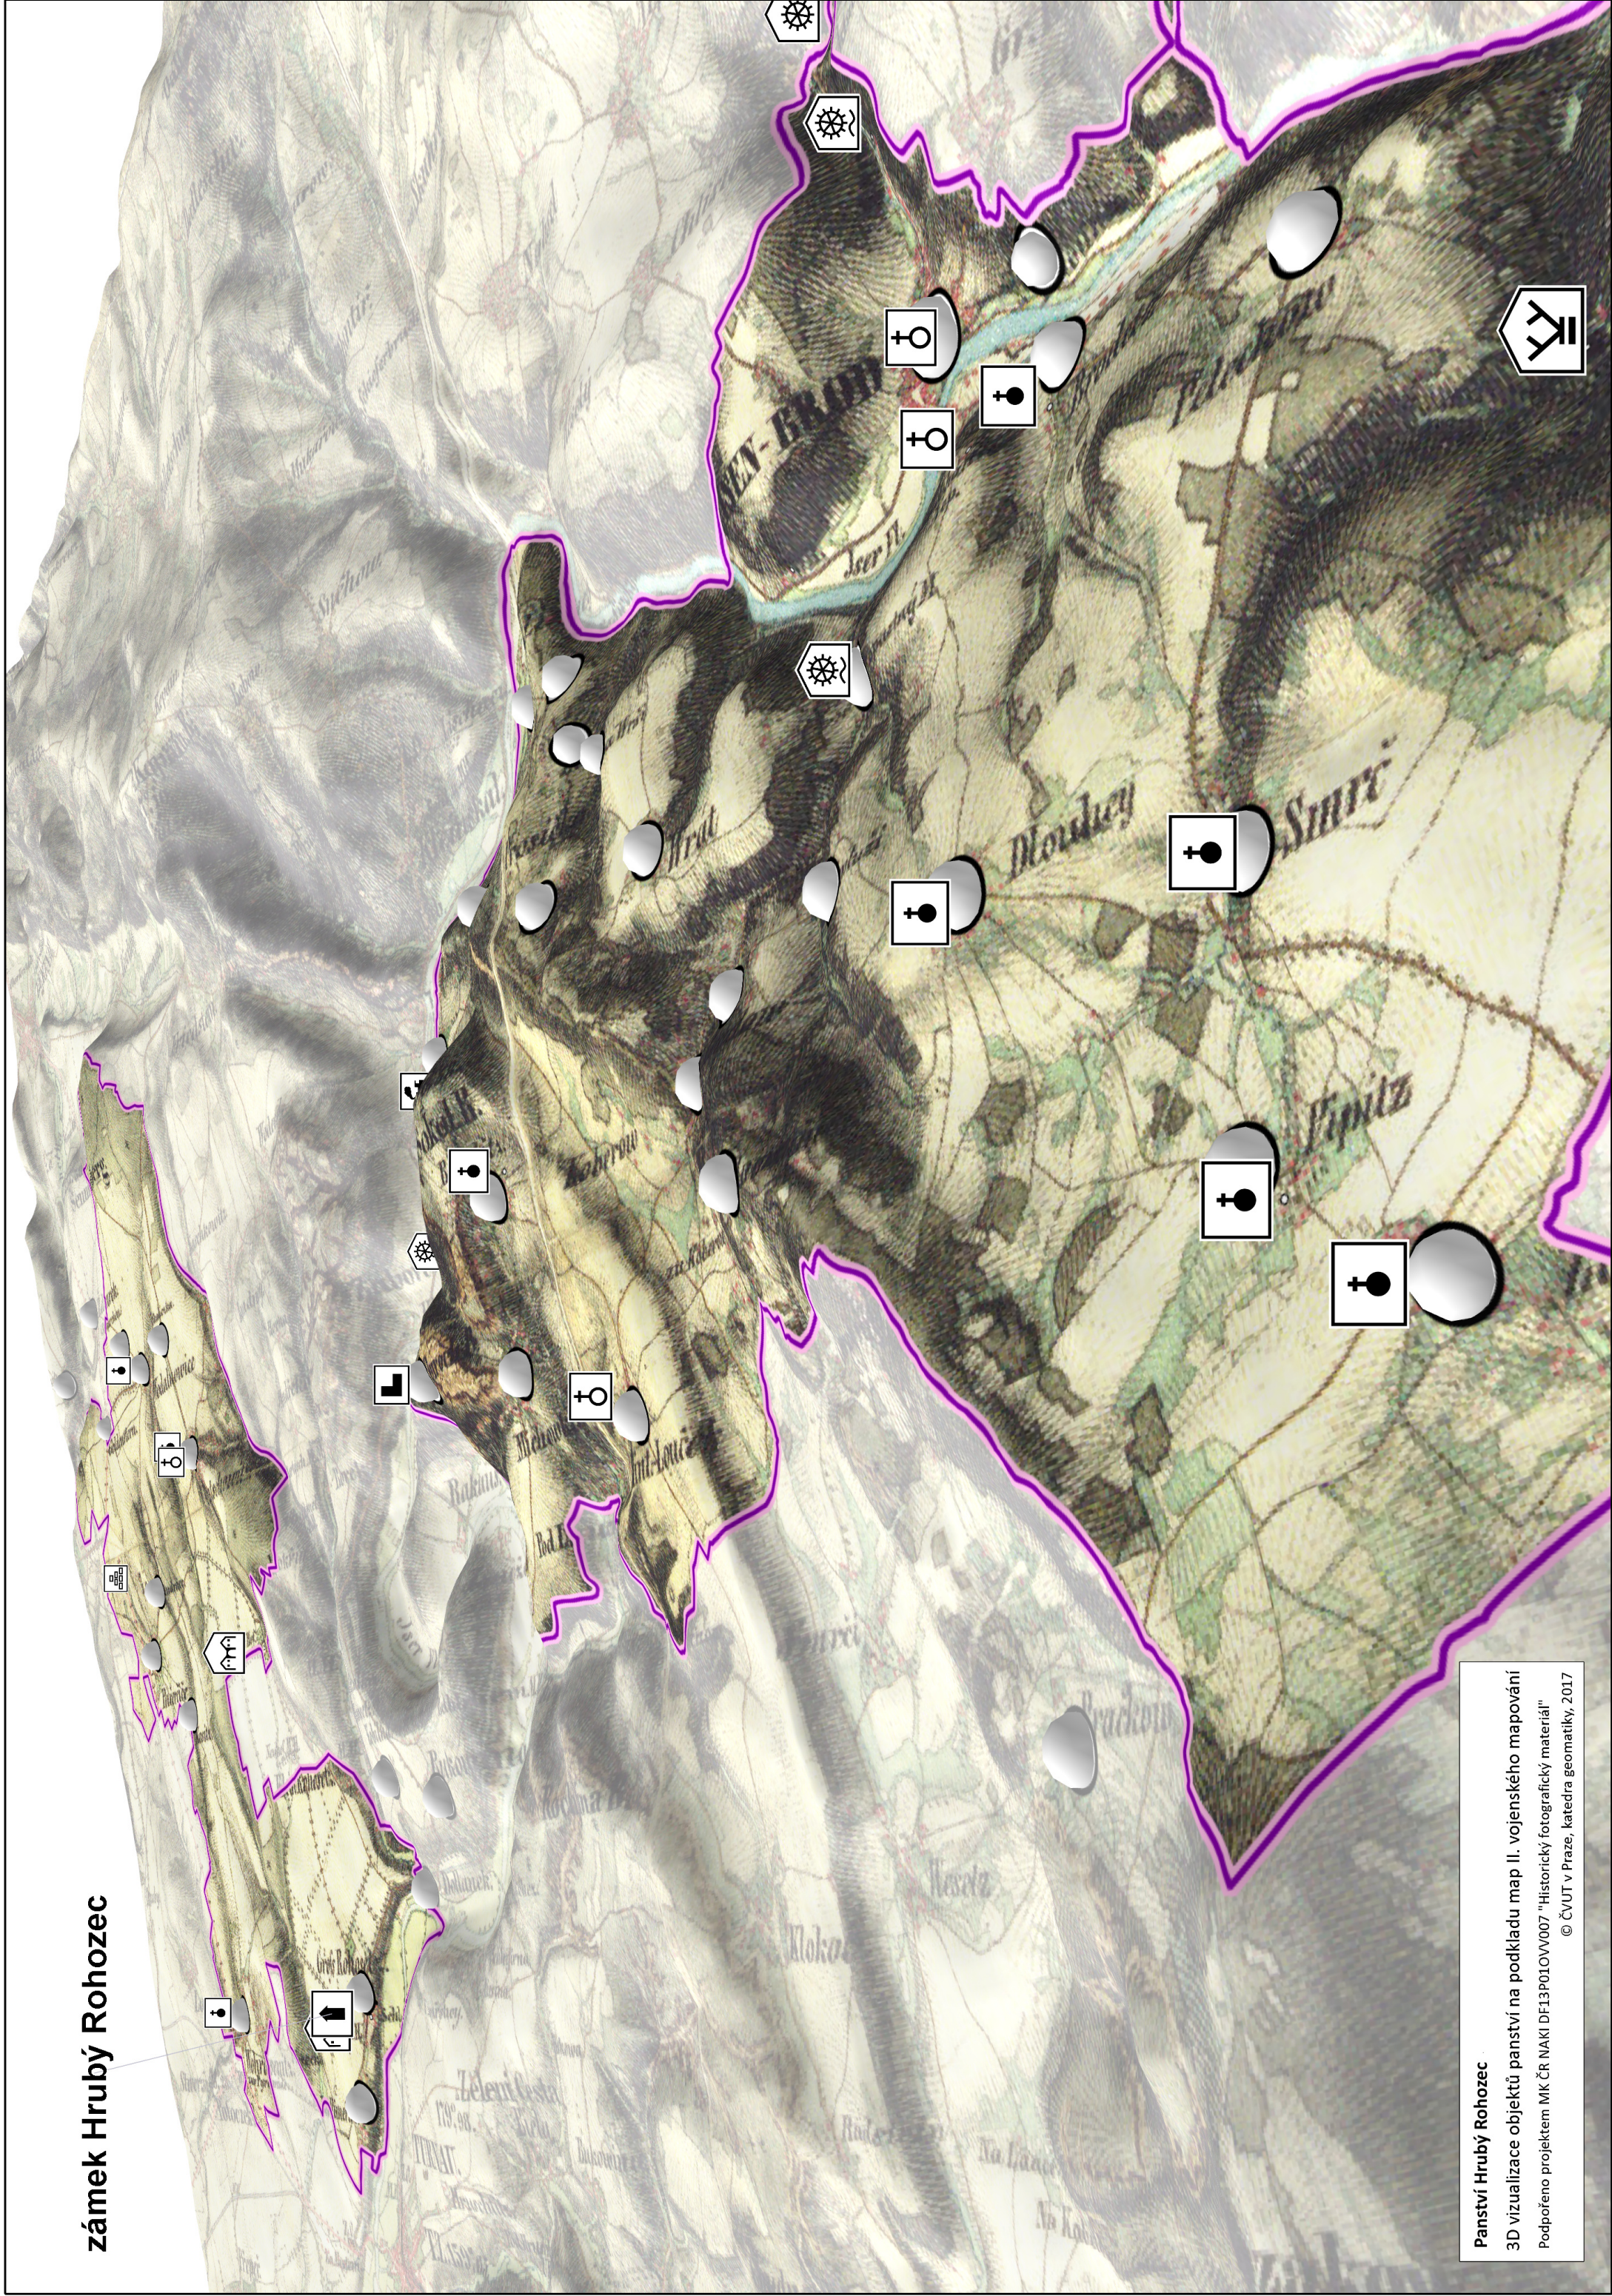

zámek Hrubý Rohozec

Panství Hrubý Rohozec
3D vizualizace objektů panství na podkladu map II. vojenského mapování
Podpořeno projektem MK ČR NAKI DF13P01OVV007 "Historický fotografický materiál"
© ČVUT v Praze, katedra geomatiky, 2017