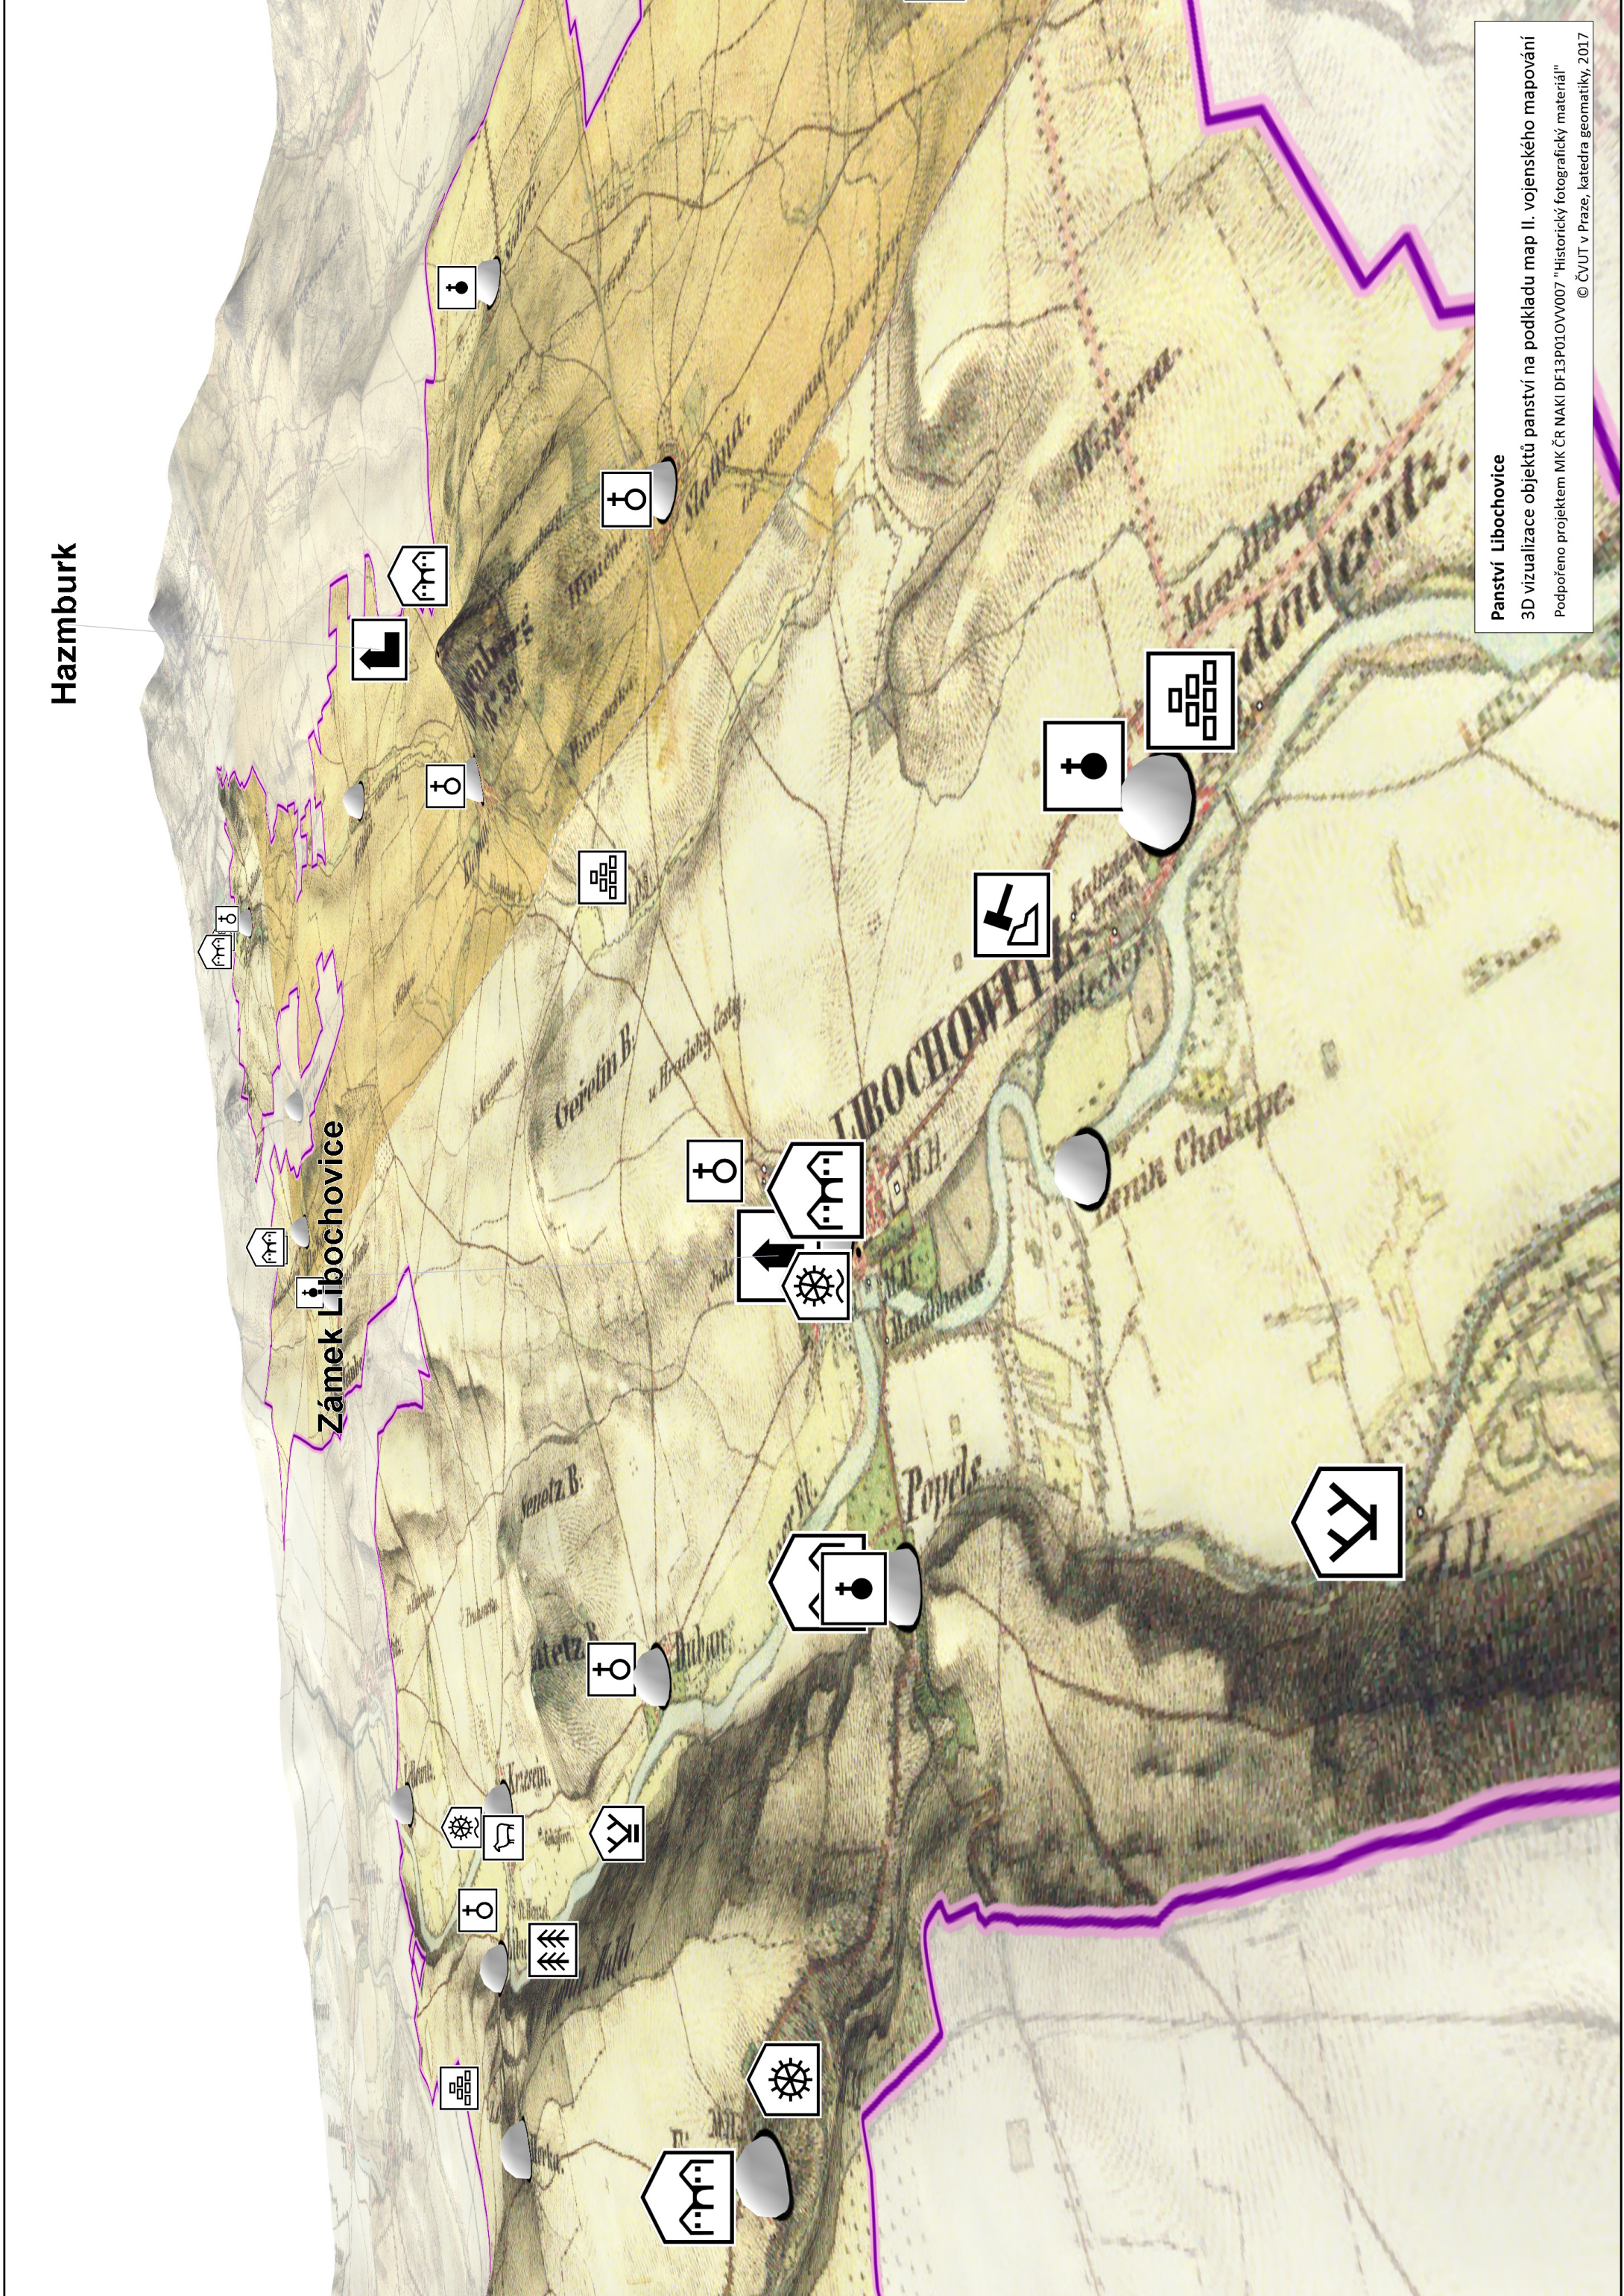

Hazmburk

Zámek Libochovice

Panství Libochovice

3D vizualizace objektů panství na podkladu map II. vojenského mapování

Podporáno projektem MK ČR NAKI DF13P01OVV007 "Historický fotografický materiál"

© ČVUT v Praze, katedra geomatiky, 2017