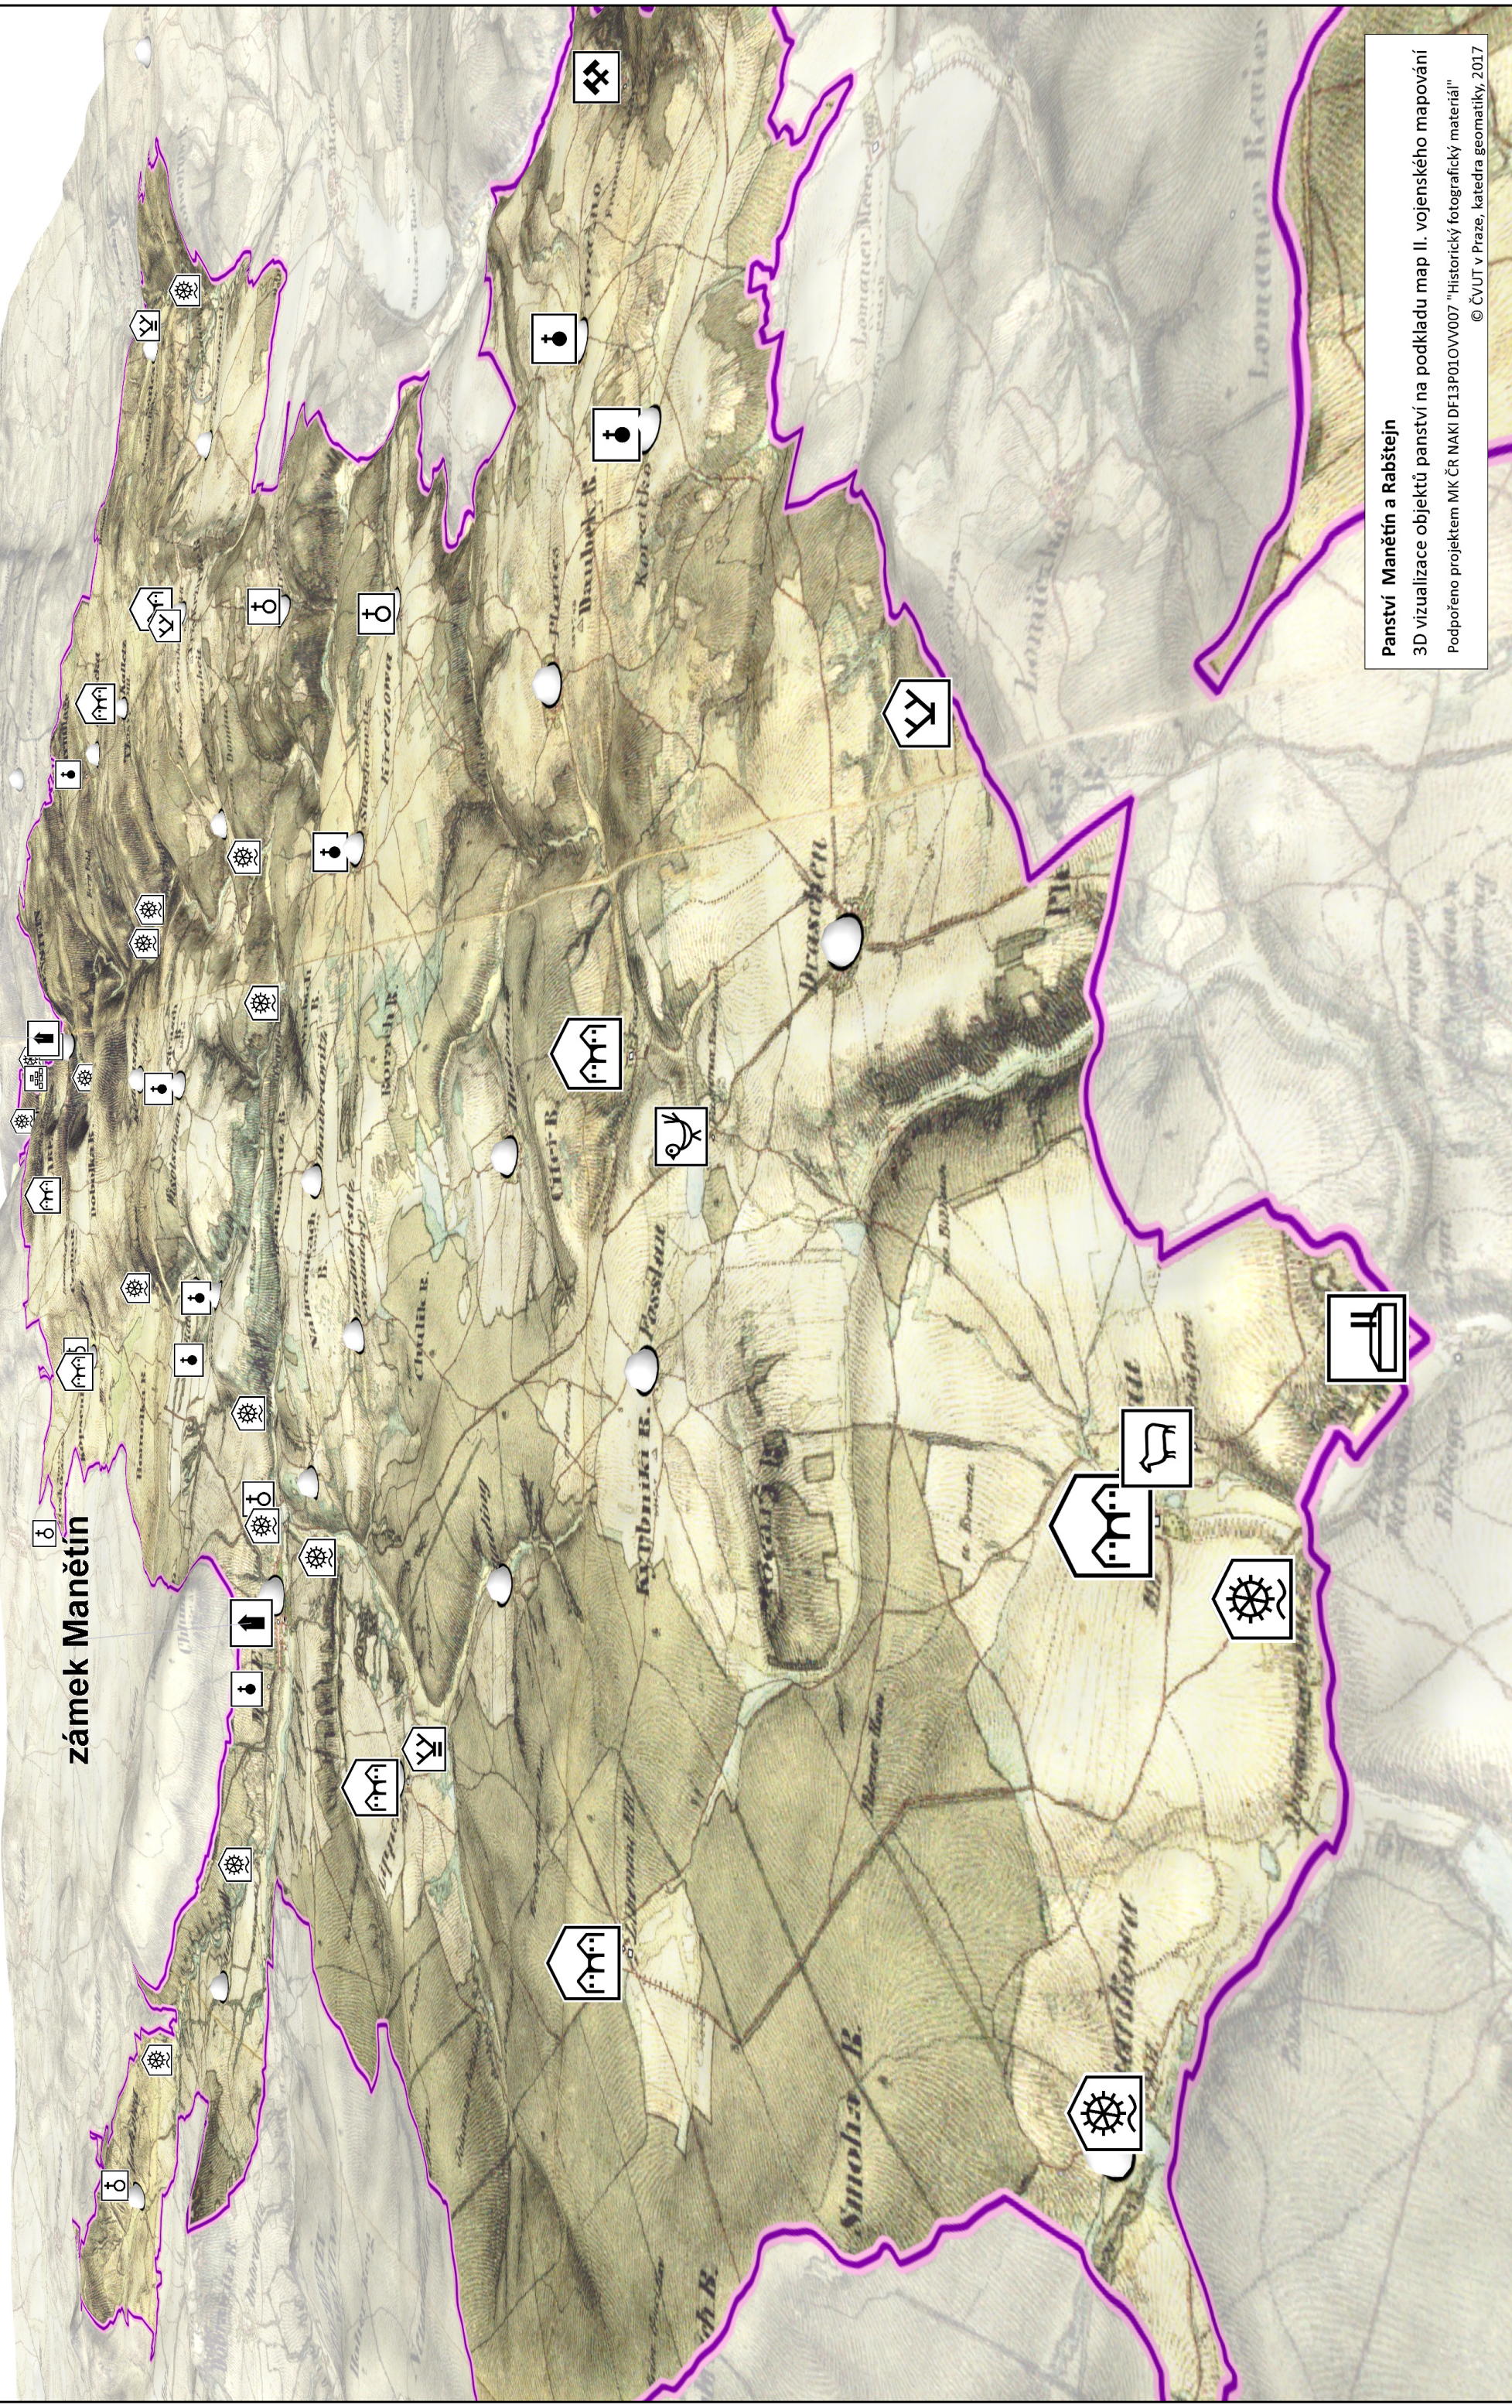

zámek Rabštejn

zámek Manětín

Panství Manětín a Rabštejn  
3D vizualizace objektů panství na podkladu map II. vojenského mapování  
Podporěno projektem MK ČR NAKI DF13P01OVV007 "Historický fotografický materiál"  
© ČVUT v Praze, katedra geomatiky, 2017