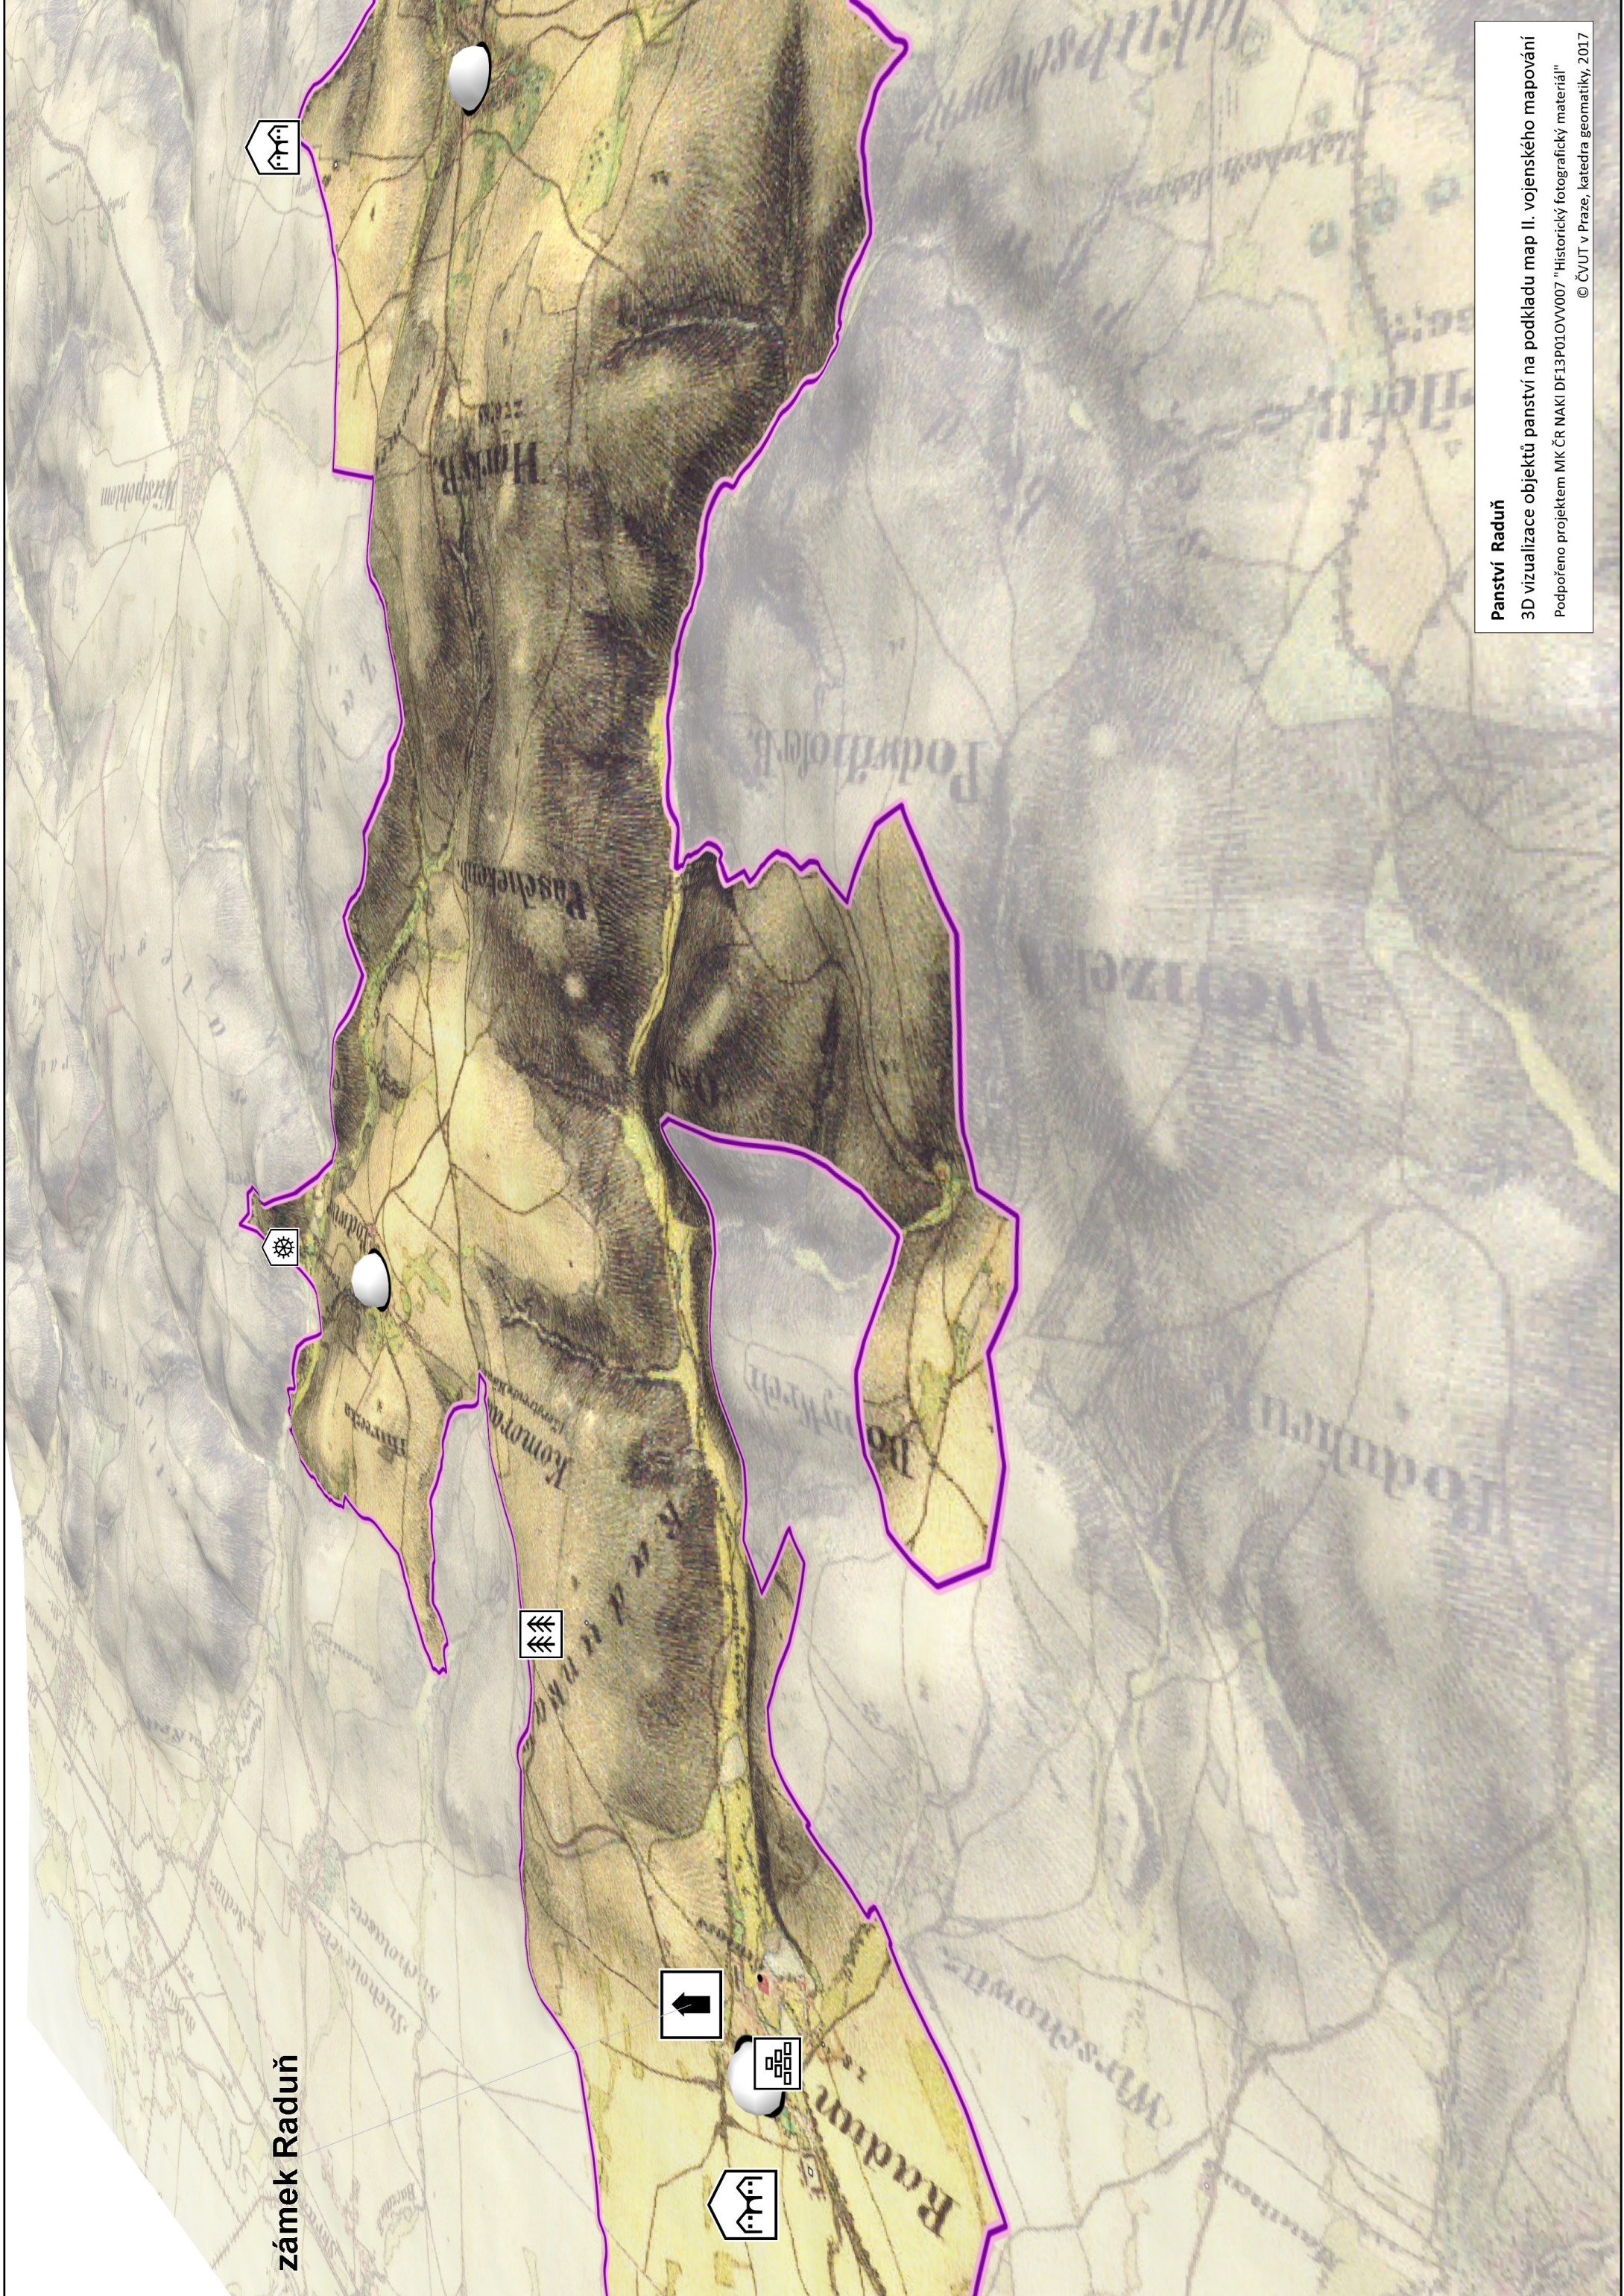

zámek Raduň

Panství Raduň

3D vizualizace objektů panství na podkladu map II. vojenského mapování

Podporěno projektem MK ČR NAKI DF13P01OVV007 "Historický fotografický materiál"

© ČVUT v Praze, katedra geomatiky, 2017