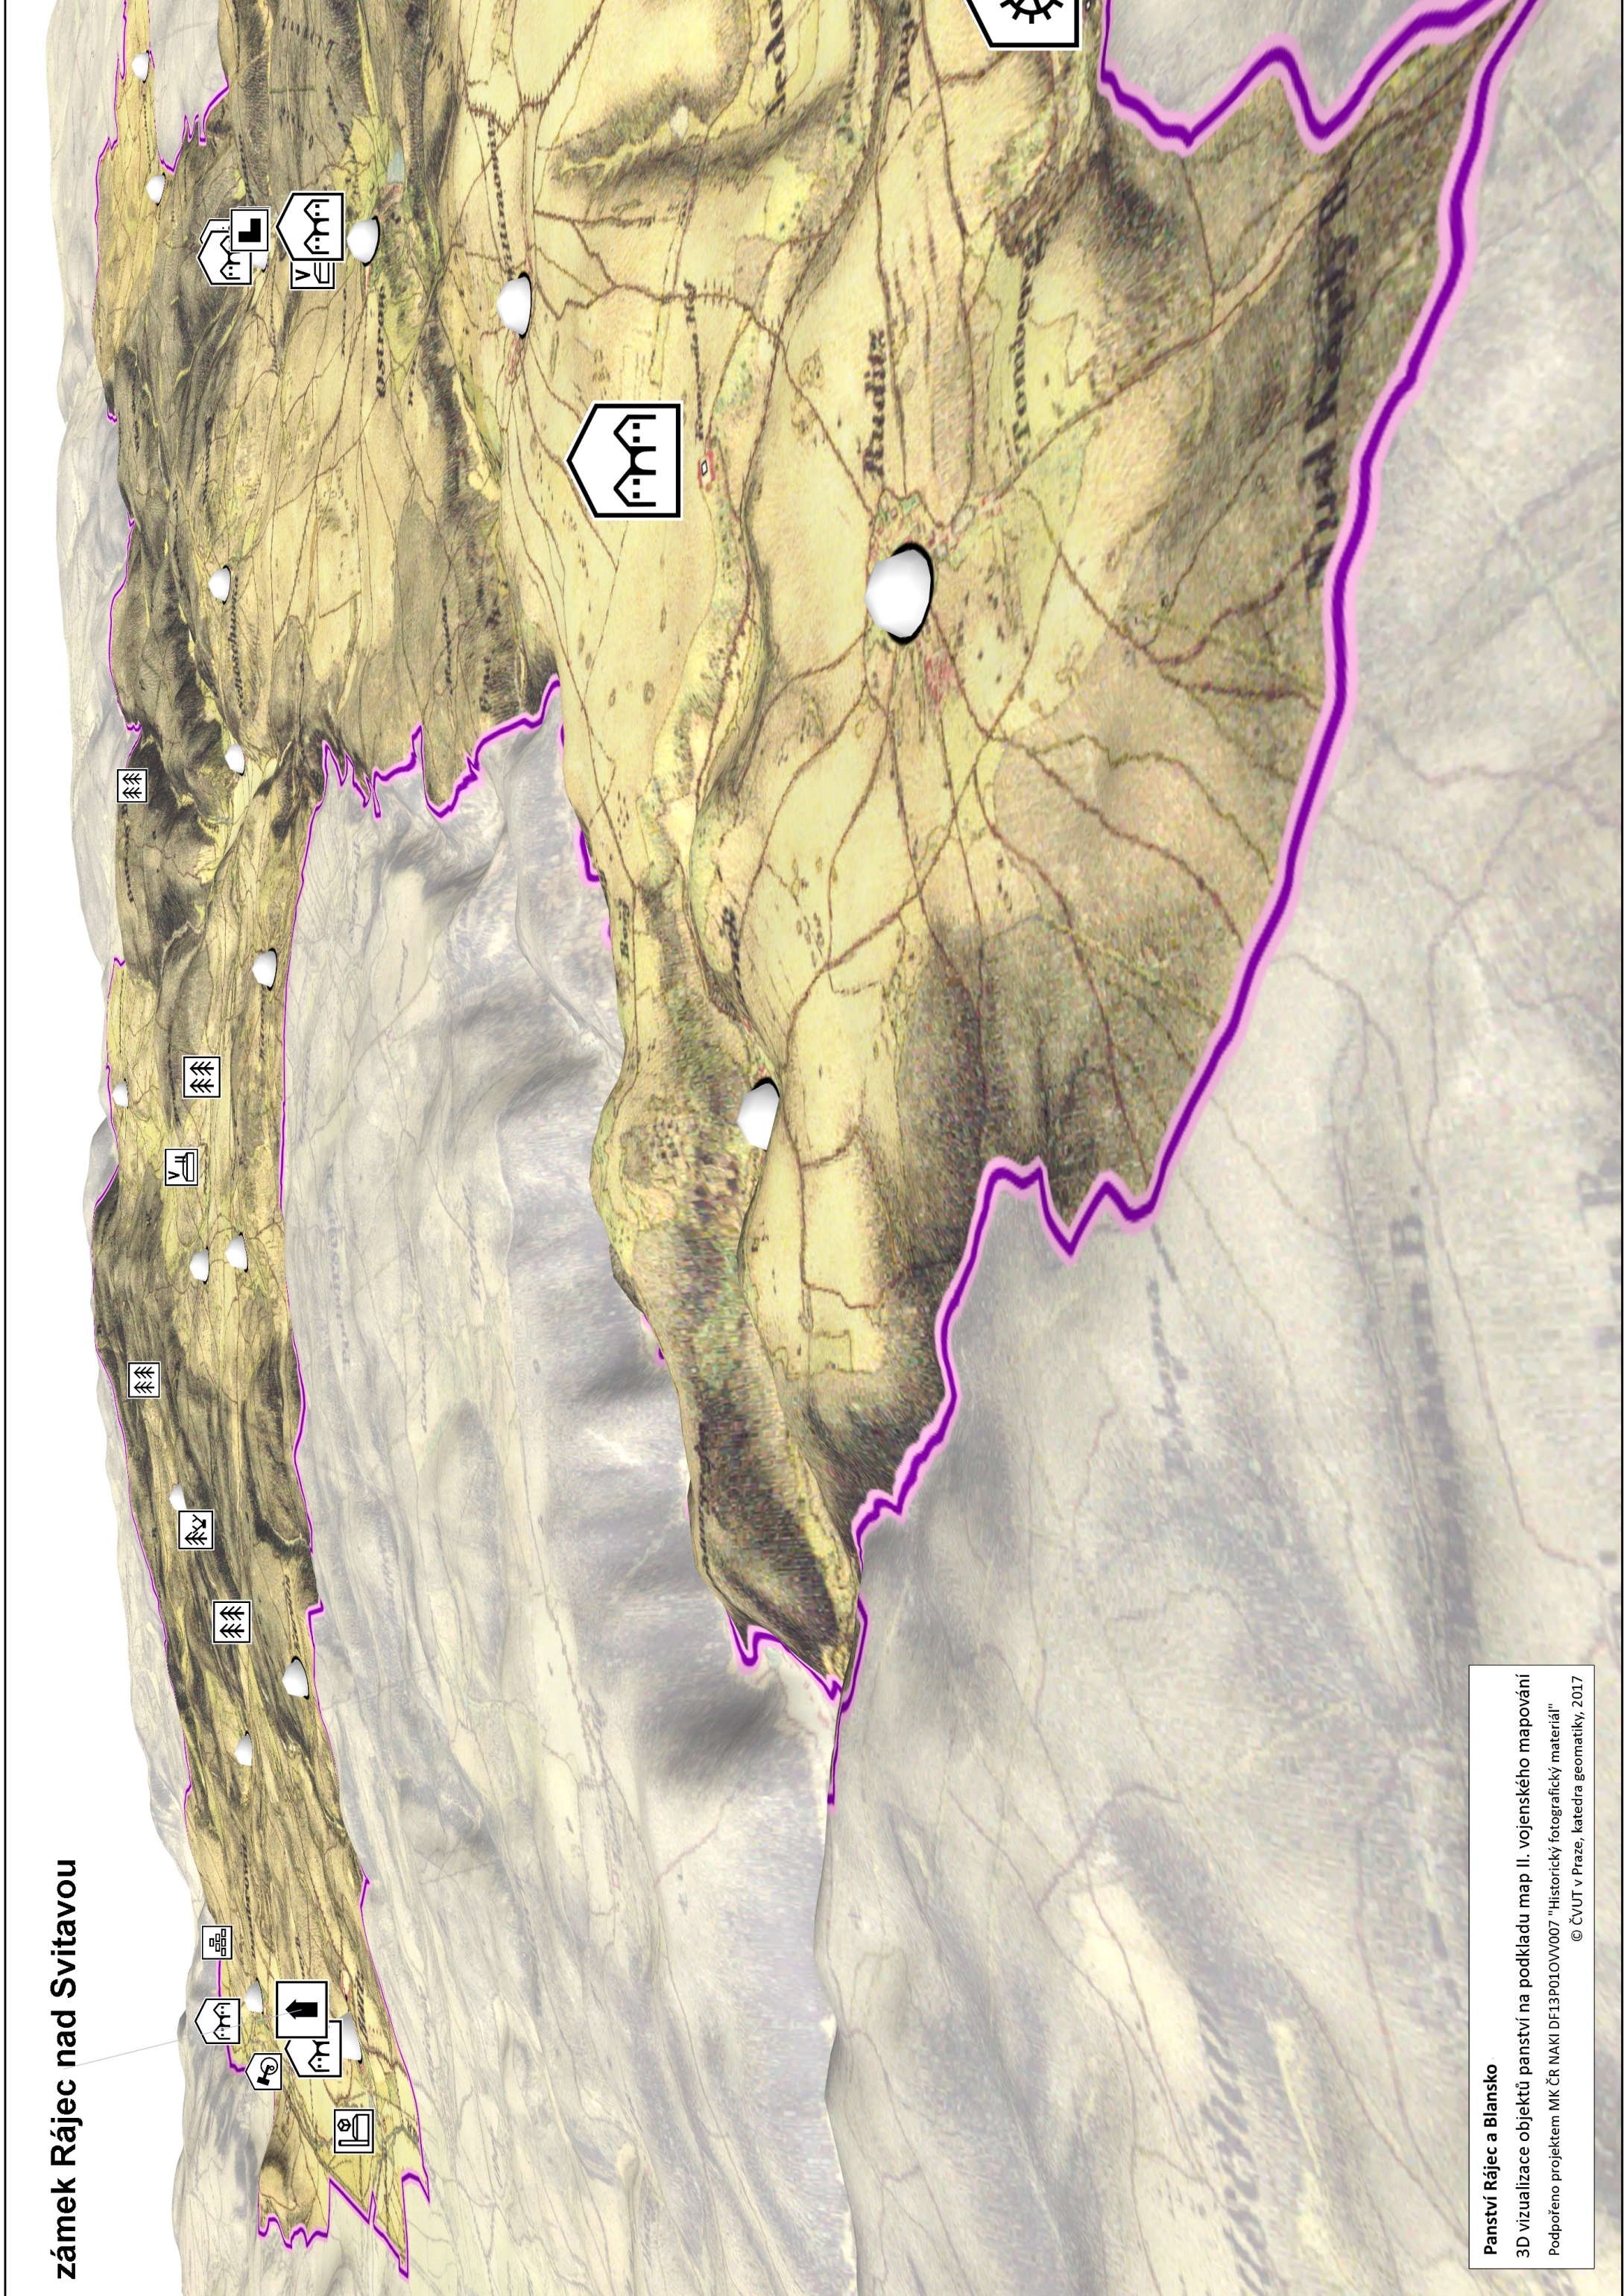

zámek Rájec nad Svitavou

Panství Rájec a Blansko

3D vizualizace objektů panství na podkladu map II. vojenského mapování

Podpořeno projektem MK ČR NAKI DF13P01OVV007 "Historický fotografický materiál"

© ČVUT v Praze, katedra geomatiky, 2017