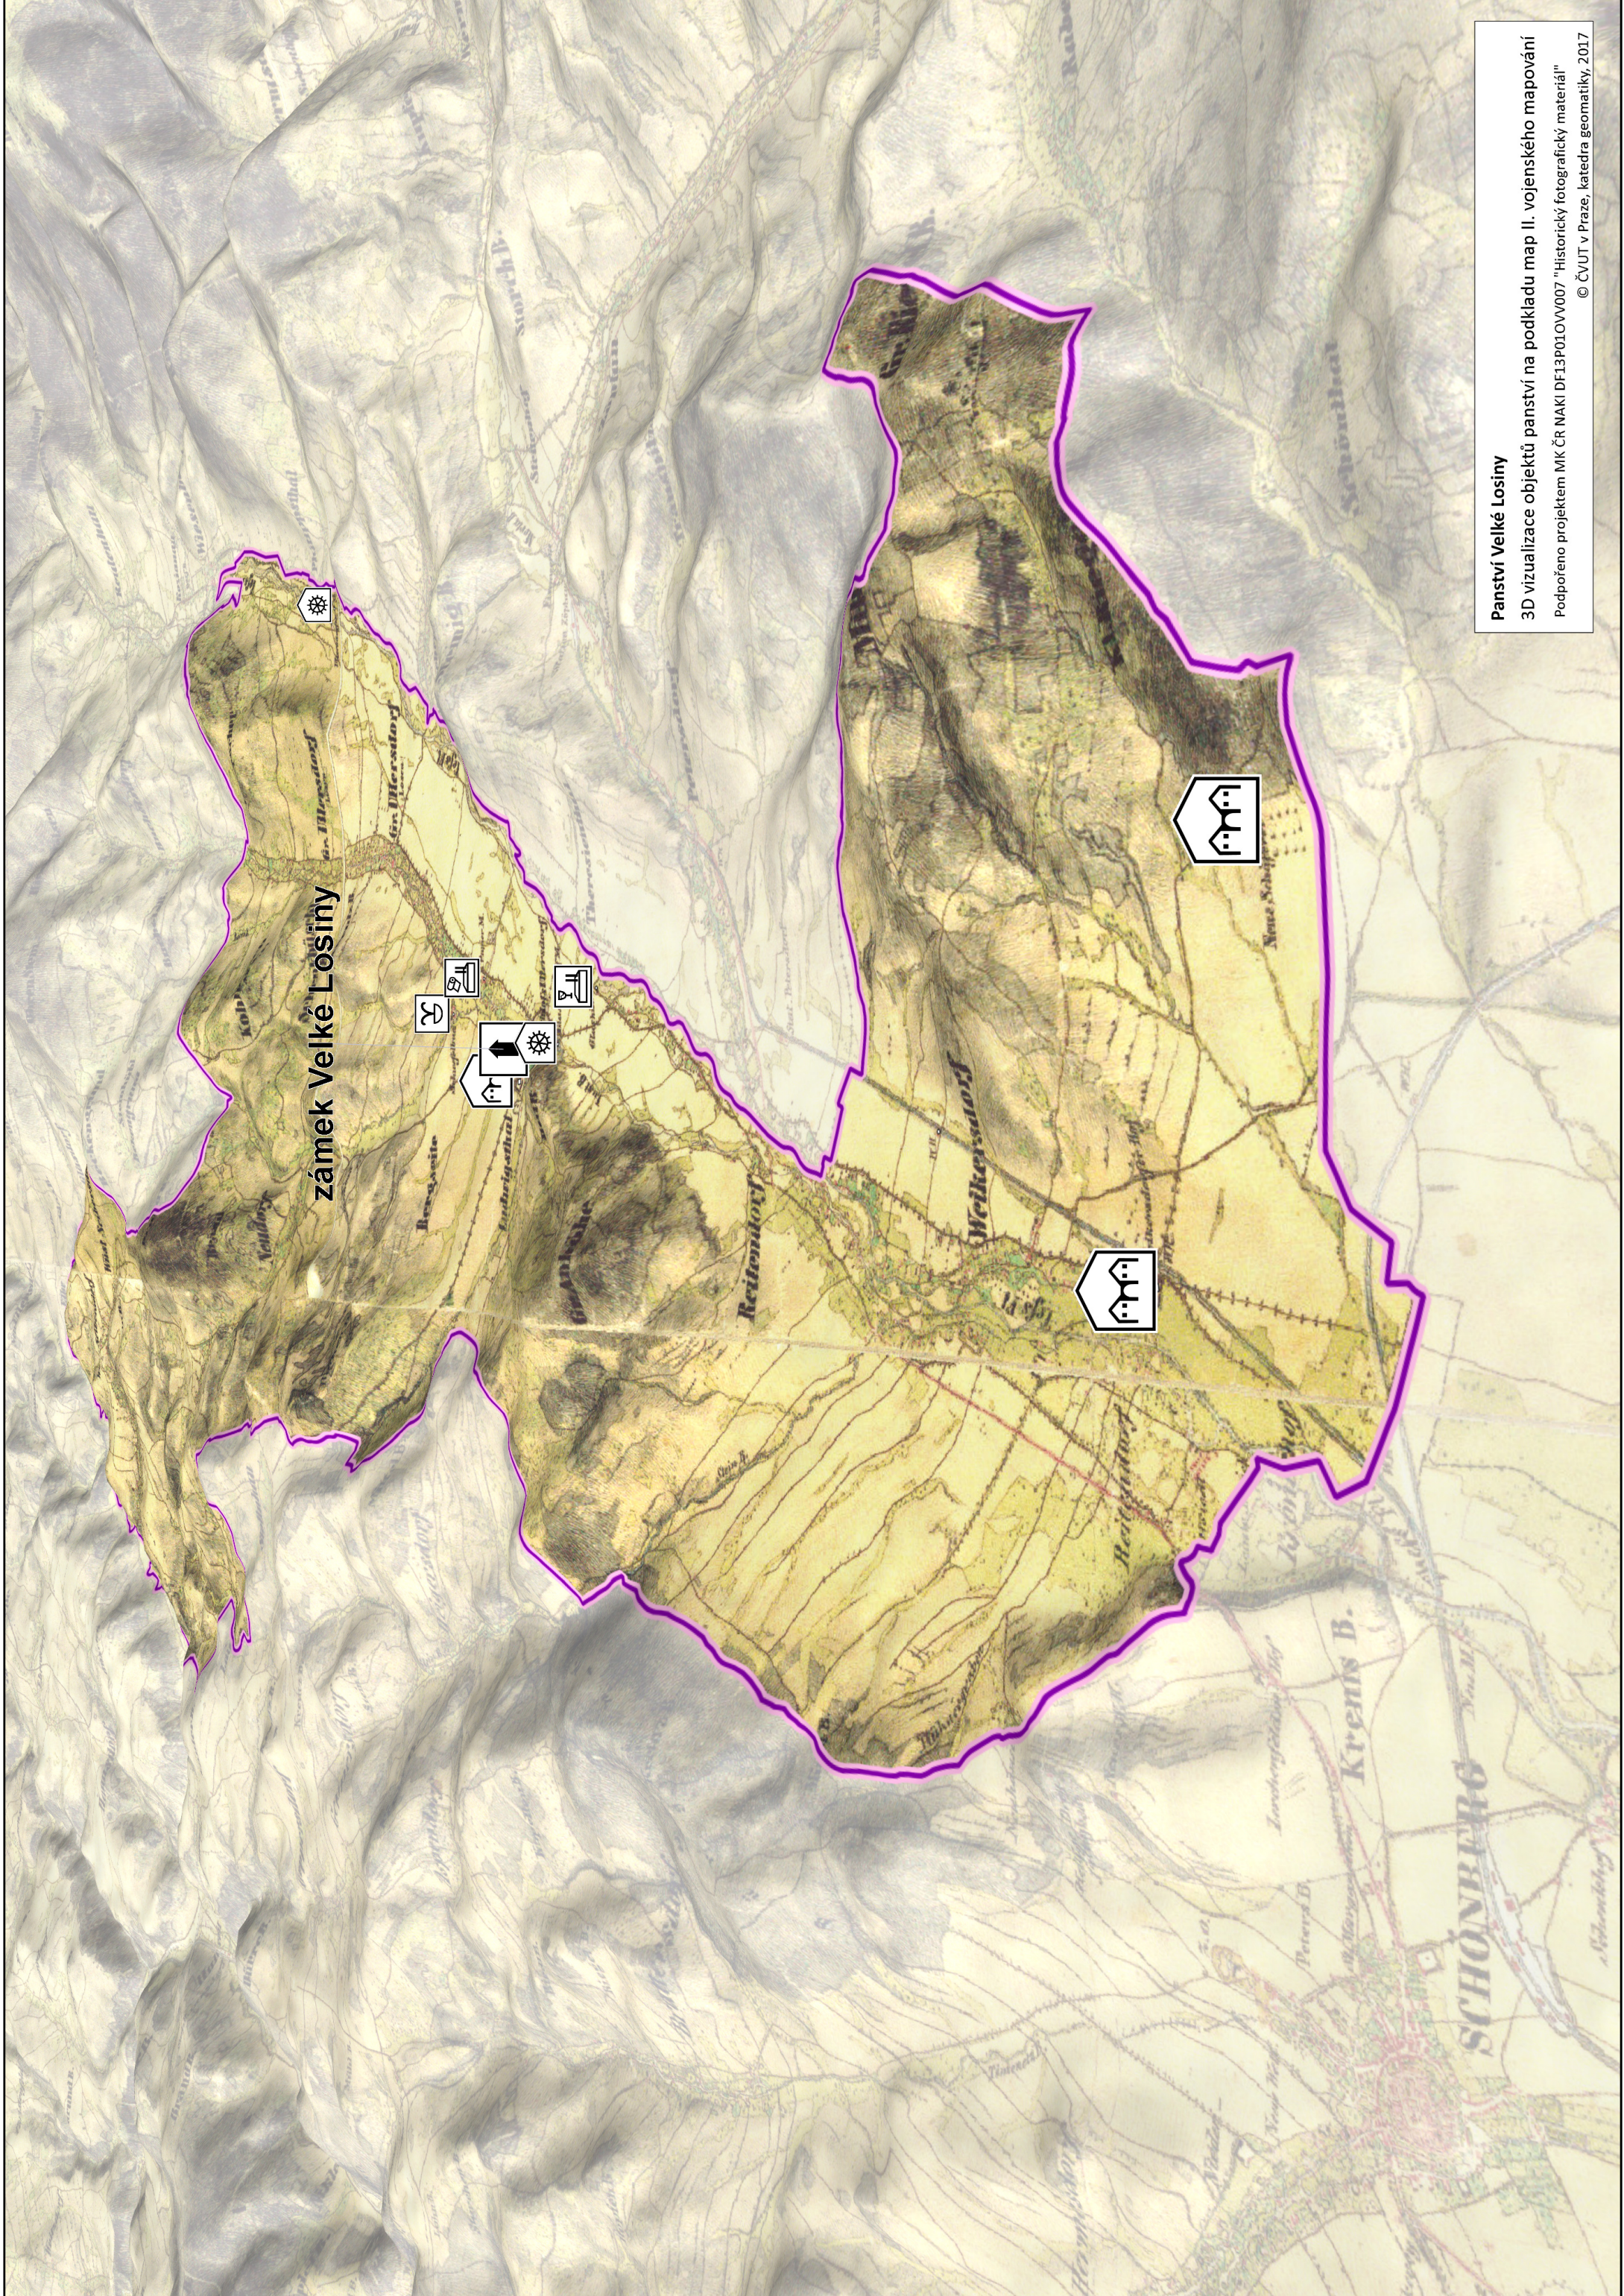

zámek Velké Losiny

Panství Velké Losiny

3D vizualizace objektů panství na podkladu map II. vojenského mapování
Podporěno projektem MK ČR NAKI DF13P01OVV007 "Historický fotografický materiál"

© ČVUT v Praze, katedra geomatiky, 2017